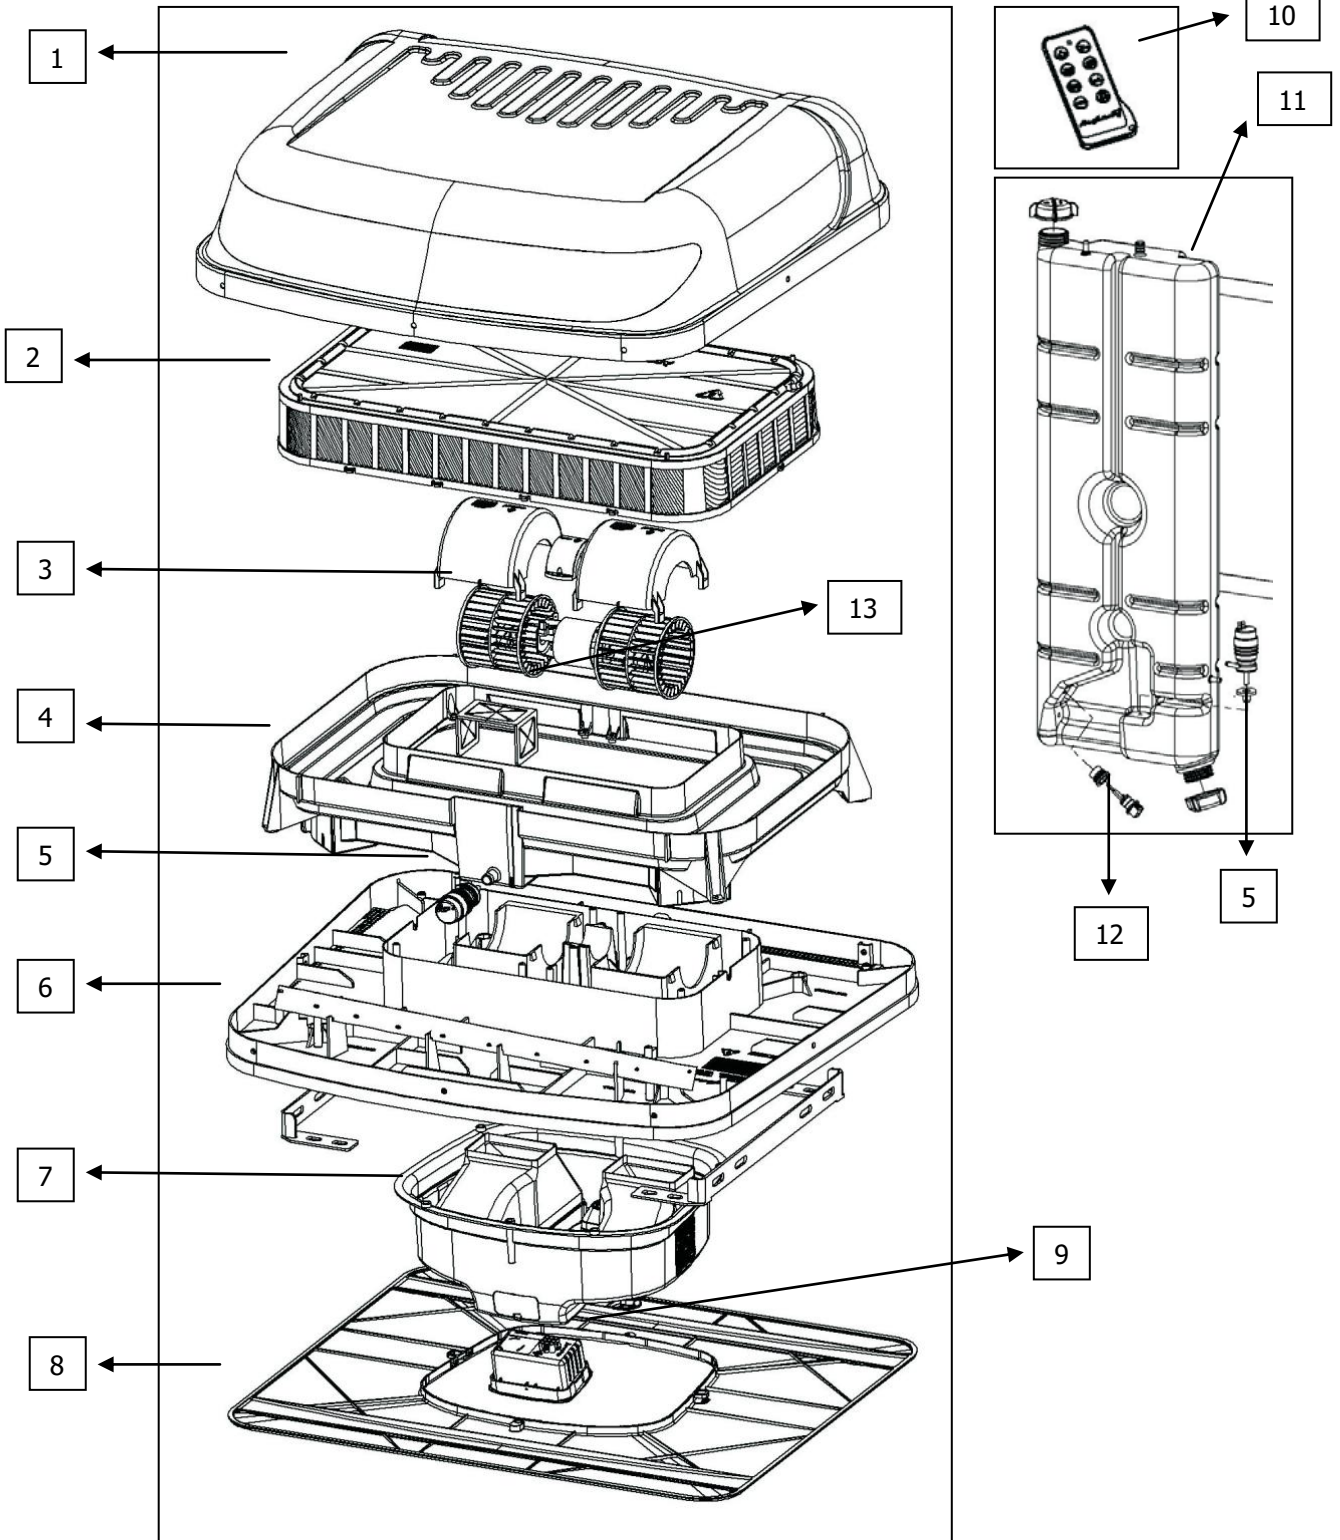

24V - 8.757.000.014

12V - 8.757.000.013

OFIRA ITALIANA SpA - Via S. Felice 10 - 37060 Sommacampagna (Verona) - Italy